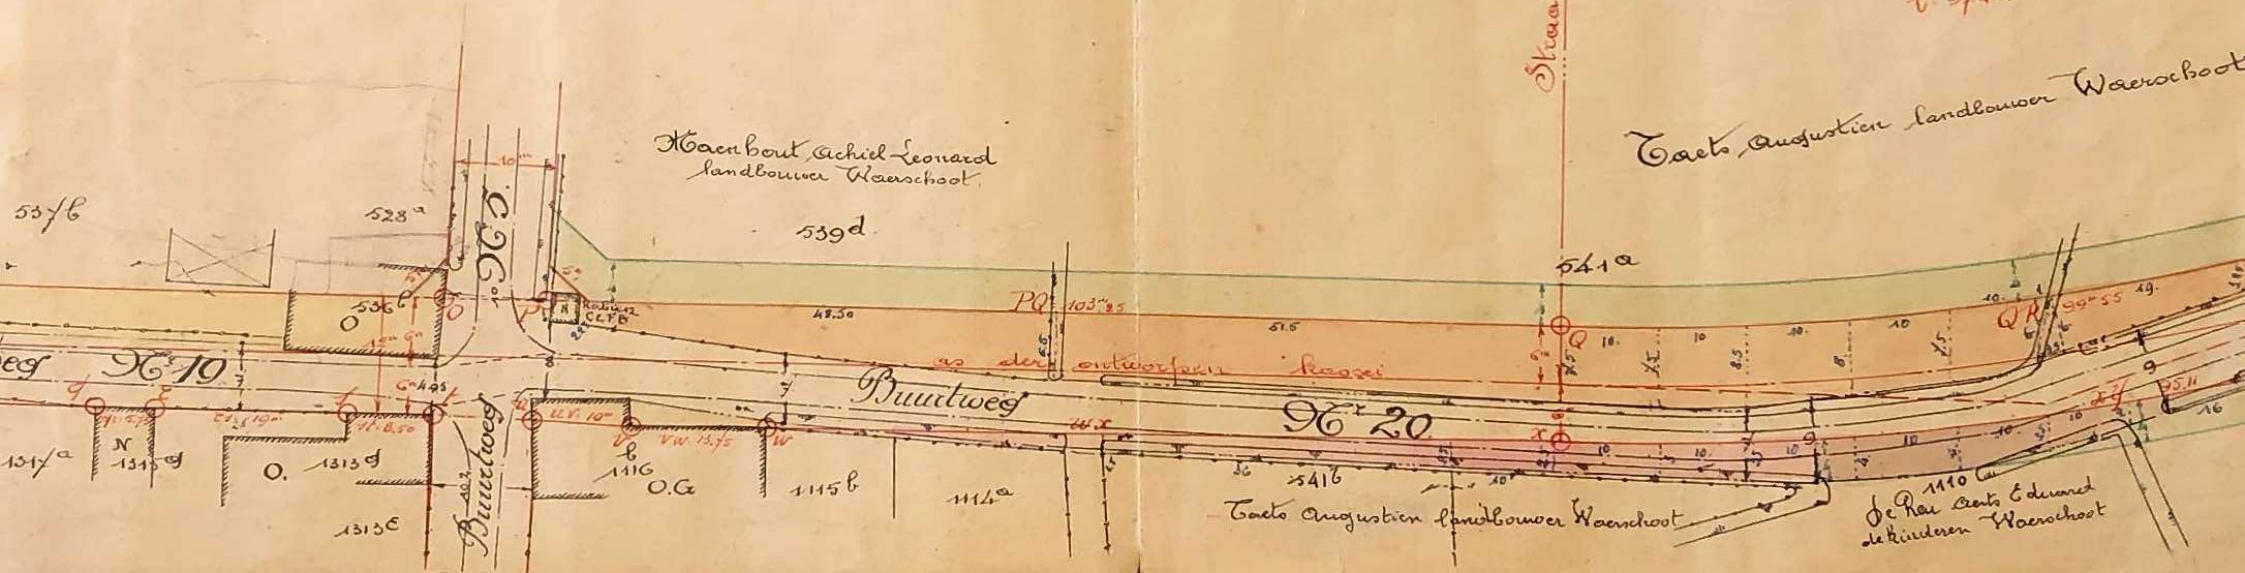

Sectie C.

α. 92°20'
 Sl. 250°
 Kl. 49°35'
 P. 2°839
 V. 97449

Staal 250 m.

Taets Augustien landbouwer Waerschoot

Handwritten symbol resembling a stylized 'S' or 'G'.

668⁹

669^c

26 20