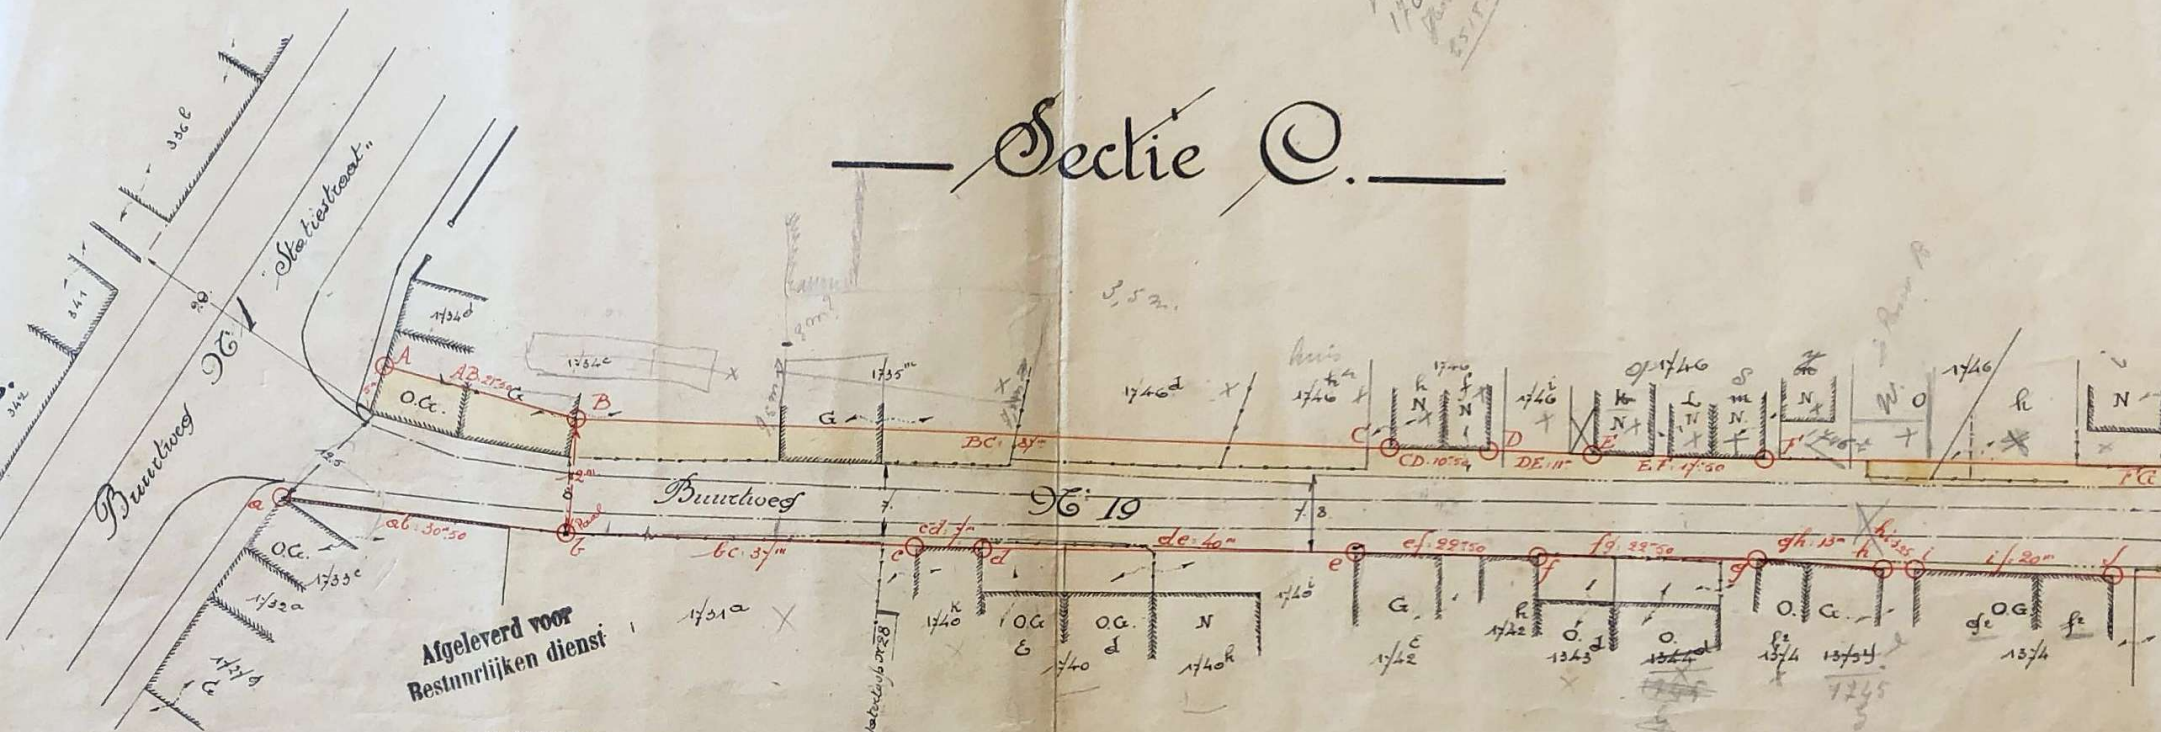

1200

1486
1517

Sectie C.

Algeleverd voor
Bestuurlijken dienst

BEHEER
DER GEMEENTEWEGEN
GEZIEN OM GEVOEGD TE WORDEN BIJ HET
KONINKLIJK BESLUIT VAN HEREN
N° 8 1743.
Brussel, den 14 September 1911.
DE MINISTER VAN Openbare Werken,
G. Scap.
VOOR EENSLEIJDEND AFSCHRIFT
N° 2 ALGEMEEN BESTUURDER
G. De Kromme
(ph) Boerschom.

Voor gelijkvermig afschrift:
De Griffier der Provincie,

Roluy

Sectie C.