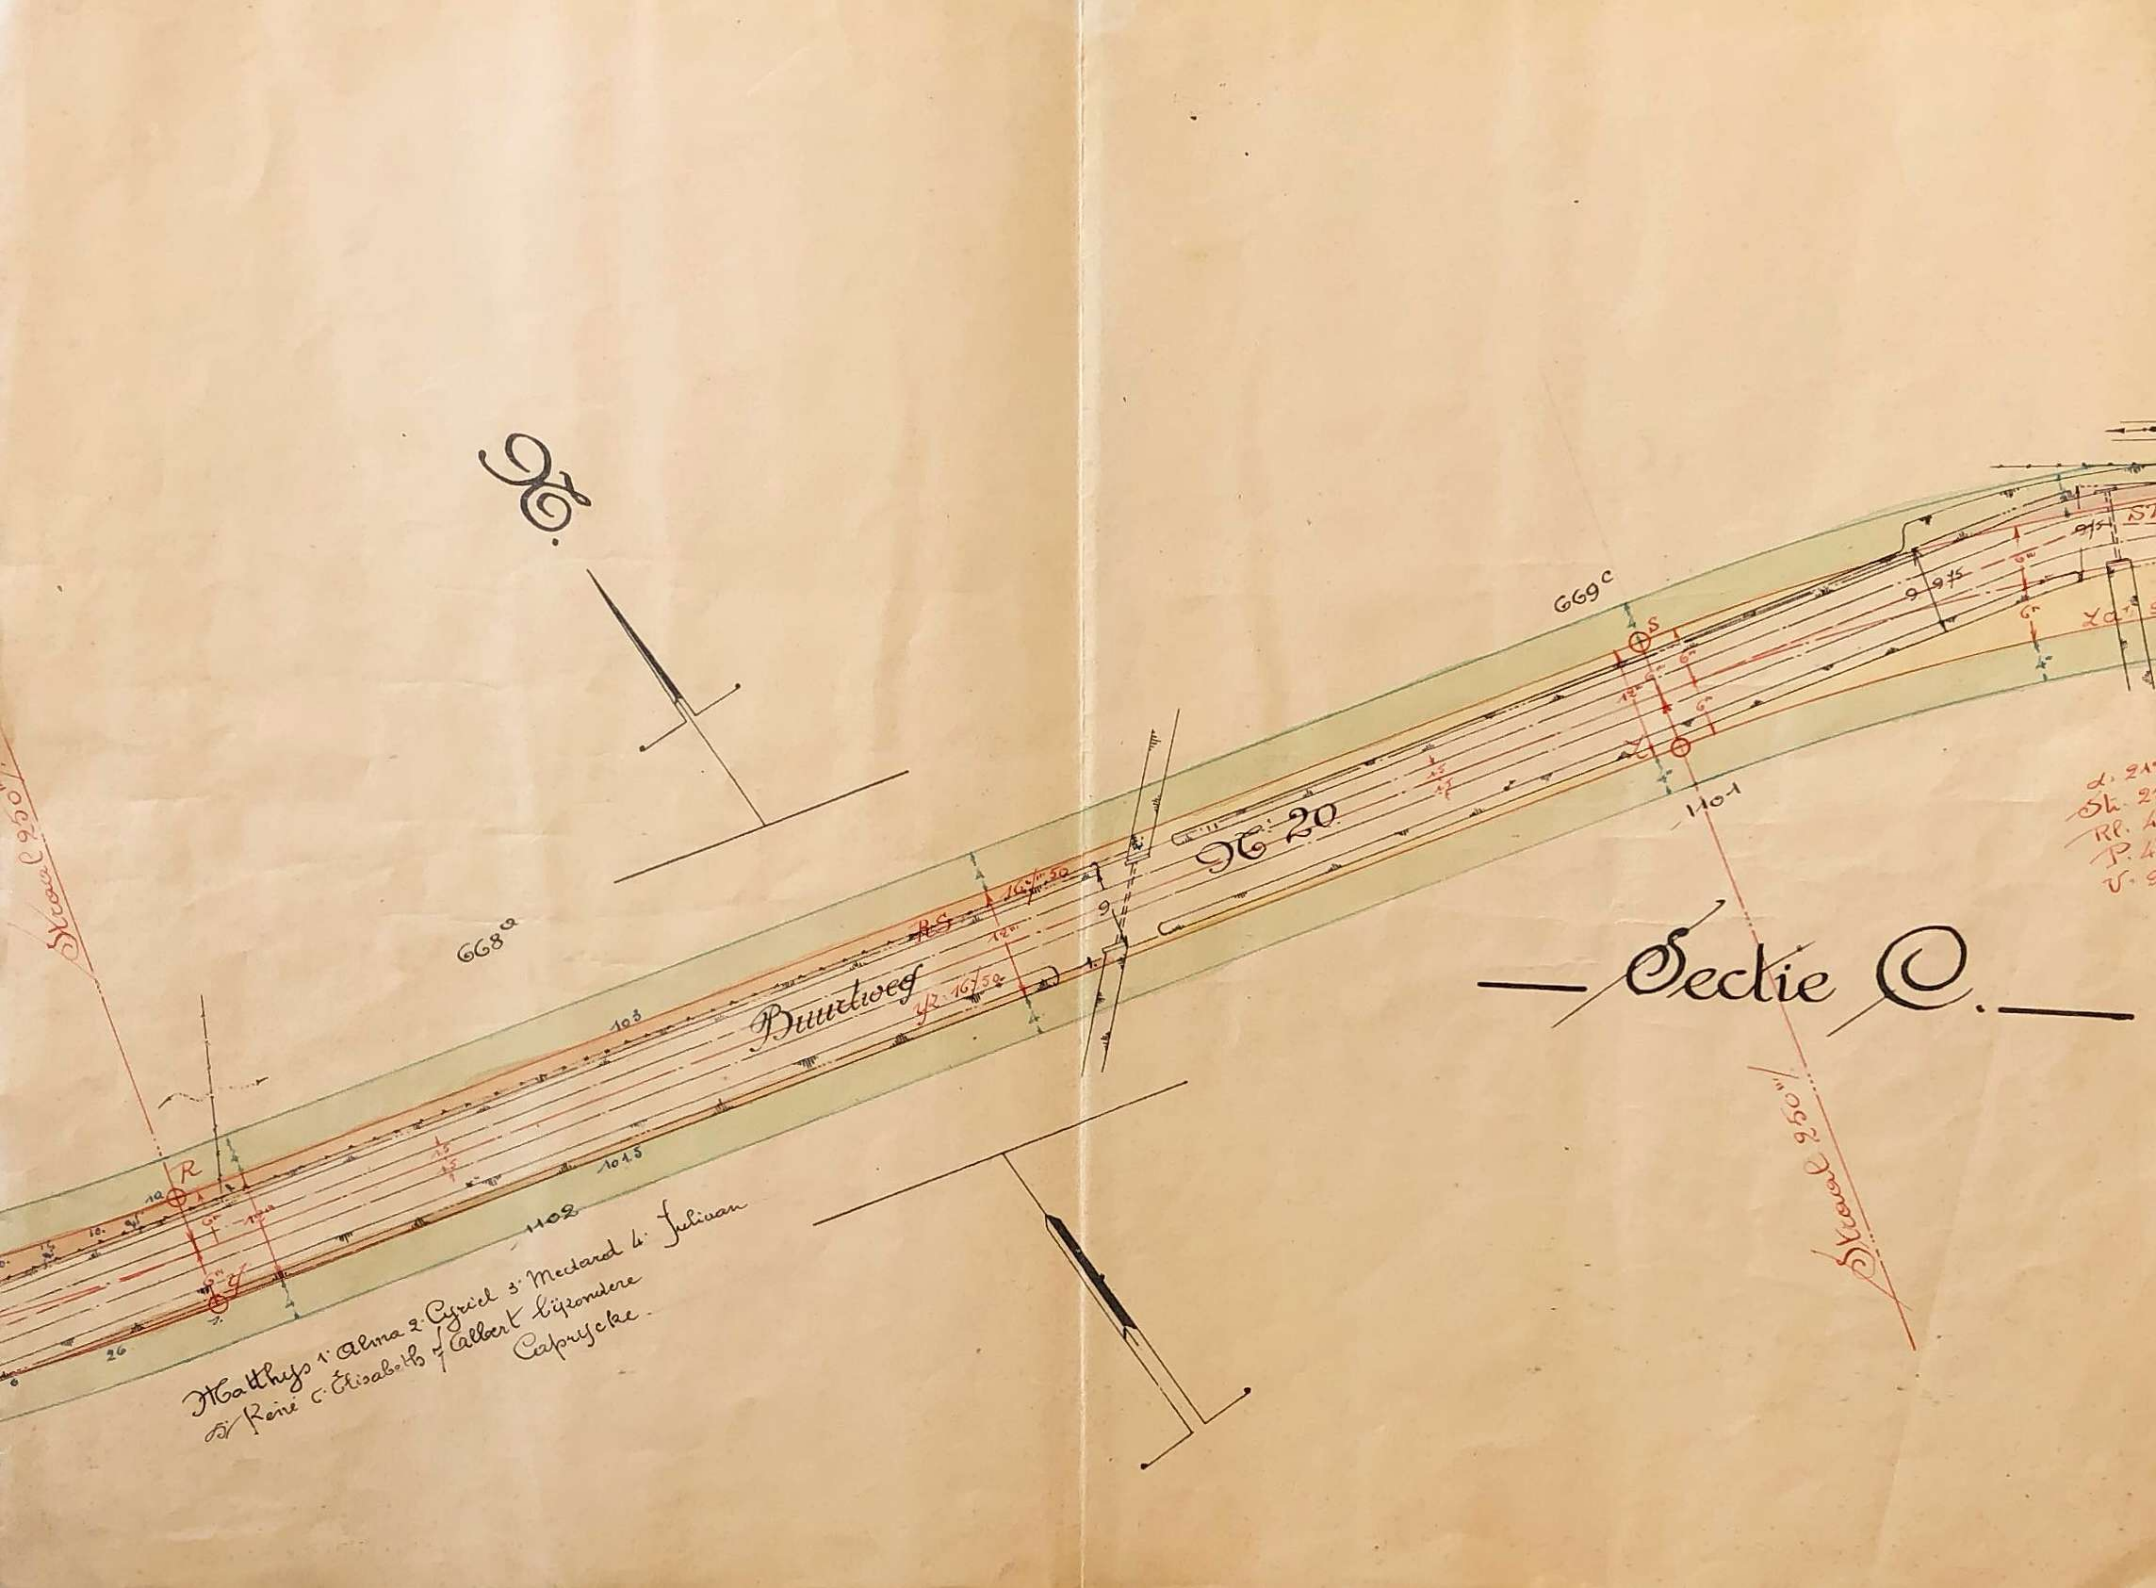

Sectie C.

α. 92°20'
 Sl. 250°
 Kl. 49°35'
 P. 2°839
 V. 97449

Staal 250 m.

Taets Augustien landbouwer Waerschoot

Handwritten symbol resembling a stylized 'S' or 'G'.

668⁹

669^c

26 20

110-1

Buntloeg

Deckie ©.

*Matthys 1. Alma 2. Cyril 3. Medard 4. Julian
5. René 6. Elisabeth 7. Albert 8. Leonore
Caprycke*

Stroom 900

Stroom 950

*d. 24
St. 2
R. 4
P. 4
V. 8*

Staal 250'''